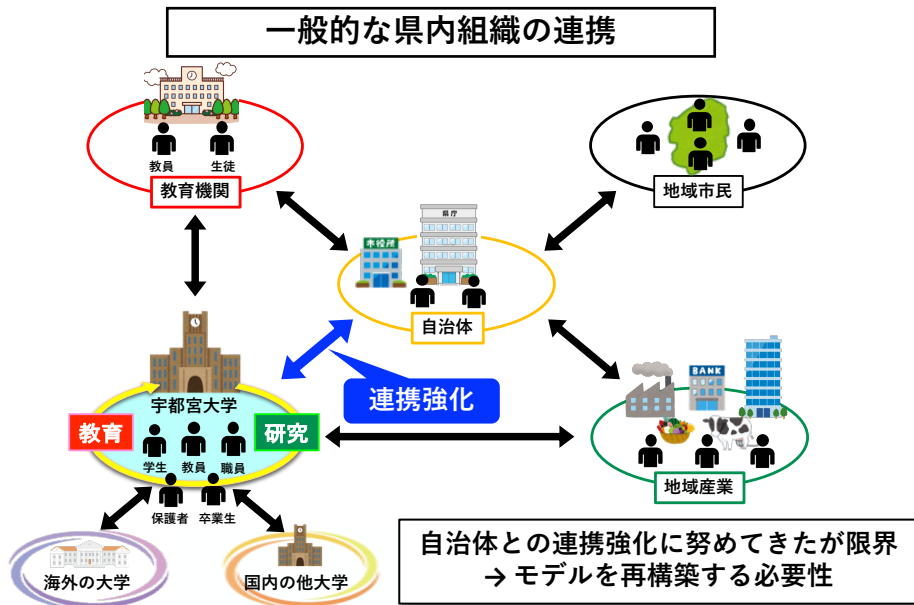

宇都宮大学による地域創生推進モデルのデザイン構想

一般的な県内組織の連携

地域創生推進モデル

栃木県は「科学技術振興指針」を「総合計画」へ集約
H20年度：栃木県科学技術振興指針
現在：栃木県重点戦略「とちぎ元気発信プラン」

第4期科学技術基本計画 (H23～H27年度)
地域イノベーション戦略支援プログラム：最終年度に応募 → 採択
第5期科学技術基本計画 (H28～R2年度)
地域イノベーション・エコシステム形成プログラム：応募できず

第6期科学技術基本計画 (R3～R7年度)
 > 栃木県の科学技術振興指針の明確化
 > 科学技術振興指針等の策定に地方国立大学が関われる仕組み(研究開発プラットフォーム)の整備
 > 研究開発プラットフォームが国に対する窓口