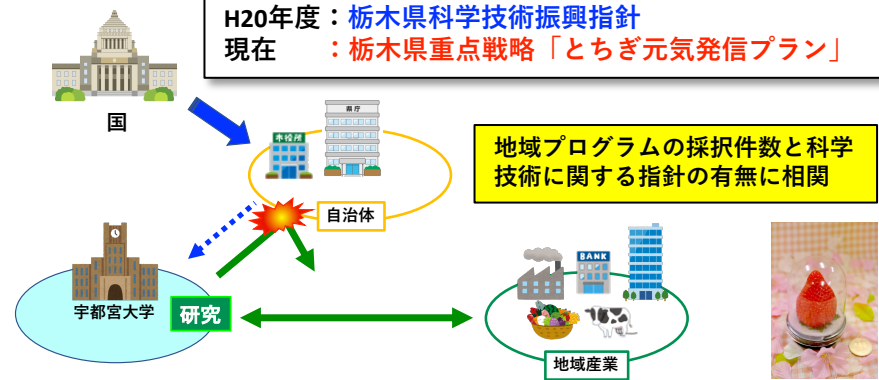

宇都宮大学による地域創生推進モデルのデザイン構想

一般的な県内組織の連携

地域創生推進モデル

栃木県は「科学技術振興指針」を「総合計画」へ集約
H20年度：栃木県科学技術振興指針
現在：栃木県重点戦略「とちぎ元気発信プラン」

第4期科学技術基本計画 (H23～H27年度)
地域イノベーション戦略支援プログラム：最終年度に応募 → 採択
第5期科学技術基本計画 (H28～R2年度)
地域イノベーション・エコシステム形成プログラム：応募できず

第6期科学技術基本計画 (R3～R7年度)
 > 栃木県の科学技術振興指針の明確化
 > 科学技術振興指針等の策定に地方国立大学が関われる仕組み(研究開発プラットフォーム)の整備
 > 研究開発プラットフォームが国に対する窓口