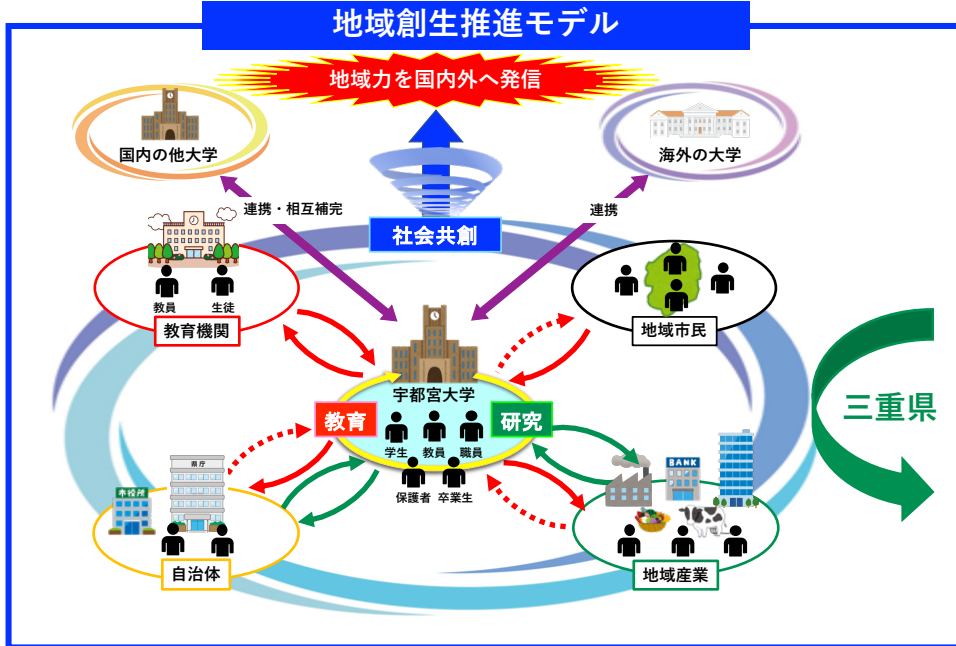

宇都宮大学による地域創生推進モデルのデザイン構想

一般的な県内組織の連携

地域創生推進モデル

栃木県は「科学技術振興指針」を「総合計画」へ集約
H20年度：栃木県科学技術振興指針
現在：栃木県重点戦略「とちぎ元気発信プラン」

第4期科学技術基本計画 (H23～H27年度)
地域イノベーション戦略支援プログラム：最終年度に応募 → 採択
第5期科学技術基本計画 (H28～R2年度)
地域イノベーション・エコシステム形成プログラム：応募できず

第6期科学技術基本計画 (R3～R7年度)
 > 栃木県の科学技術振興指針の明確化
 > 科学技術振興指針等の策定に地方国立大学が関われる仕組み(研究開発プラットフォーム)の整備
 > 研究開発プラットフォームが国に対する窓口